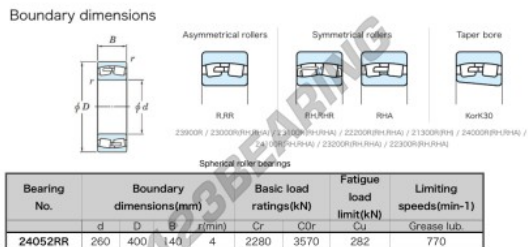

## CARATTERISTICHE DEL PRODOTTO

Marchio	JTEKT
N° Ean13	3616060670984
Diametro interno	260 mm
Diametro esterno	400 mm
Spessore	140 mm
Velocità limite	770 rpm
Carico dinamico	2280 kN
Carico statico	3570 kN
Imballaggio	1