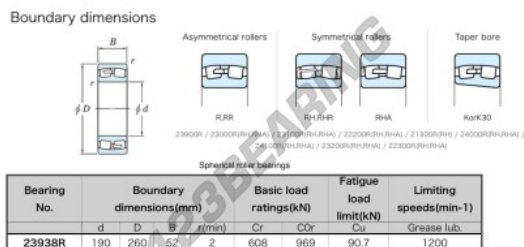

Cuscinetti a sfera fila unica 23938-R-JTEKT - 23938-R-JTEKT

<https://www.123cuscinetti.ch/cuscinetti-supporti/cuscinetti-sfera/fila-unica/23938-r-jtekt>

CARATTERISTICHE DEL PRODOTTO

Marchio	JTEKT
N° Ean13	3616060666697
Diametro interno	190 mm
Diametro esterno	260 mm
Spessore	52 mm
Velocità limite	1200 rpm
Carico dinamico	608 kN
Carico statico	969 kN
Imballaggio	1