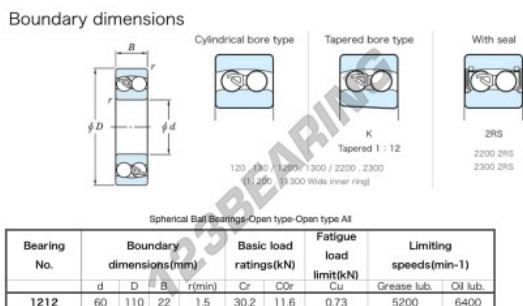

## CARATTERISTICHE DEL PRODOTTO

Marchio	JTEKT
N° Ean13	4549250087479
Diametro interno	60 mm
Diametro esterno	110 mm
Spessore	22 mm
Velocità limite	5200 rpm
Carico dinamico	30.2 kN
Carico statico	11.6 kN
Imballaggio	1