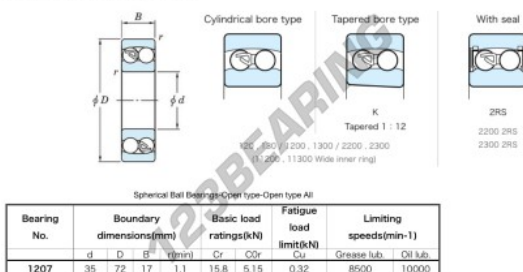

Cuscinetti orientabili a sfere 1207-JTEKT - 1207-JTEKT

<https://www.123cuscinetti.ch/cuscinetti-supporti/cuscinetti-sfera/orientabili-sfere/1207-jtekt>

Boundary dimensions

CARATTERISTICHE DEL PRODOTTO

| | |
|------------------|---------------|
| Marchio | JTEKT |
| N° Ean13 | 4549250087202 |
| Diametro interno | 35 mm |
| Diametro esterno | 72 mm |
| Spessore | 17 mm |
| Velocità limite | 8500 rpm |
| Carico dinamico | 15.8 kN |
| Carico statico | 5.15 kN |
| Imballaggio | 1 |