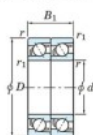

Cuscinetti a sfera fila unica 7326-DT-FY-JTEKT - 7326-DT-FY-JTEKT

<https://www.123cuscinetti.ch/cuscinetti-supporti/cuscinetti-sfera/fila-unica/7326-dt-fy-jtekt>

Boundary dimensions

Bearing No.	Boundary dimensions(mm)					Basic load ratings(kN)		Fatigue load factor		Limiting speeds(min-1)
	d	D	B	r1(mm)	r2(mm)	C_r	C_{0r}	C_u	f₀	Grease lub.
7326DT FY	130	280	116	4	1.5	611	659	23.7	-	2200

CARATTERISTICHE DEL PRODOTTO

Marchio	JTEKT
N° Ean13	3616060658845
Diametro interno	130 mm
Diametro esterno	280 mm
Spessore	116 mm
Velocità limite	2200 rpm
Carico dinamico	611 kN
Carico statico	659 kN
Imballaggio	1

contatto@123cuscinetti.ch

CRT4 de Lesquin 60 Rue Du Haut De Sainghin 59273 Fretin FRANCE