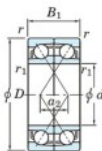

## Cuscinetti a sfera fila unica 7052-BDF-FY-JTEKT - 7052-BDF-FY-JTEKT

<https://www.123cuscinetti.ch/cuscinetti-supporti/cuscinetti-sfera/fila-unica/7052-bdf-fy-jtekt>

Boundary dimensions

Single row bearings Face to face (DF)

Bearing No.	Boundary dimensions(mm)					Basic load ratings(kN)		Fatigue load factor		Limiting speeds(min-1)
	d	D	B	r1(min)	r1(max)	C <sub>r</sub>	C <sub>0r</sub>	C <sub>0r</sub>	f <sub>0</sub>	Grease lub.
7052BDF FY	260	400	130	4	-	592	862	24.4	-	910

## CARATTERISTICHE DEL PRODOTTO

Marchio	JTEKT
N° Ean13	3616060654397
Diametro interno	260 mm
Diametro esterno	400 mm
Spessore	130 mm
Velocità limite	910 rpm
Carico dinamico	592 kN
Carico statico	862 kN
Imballaggio	1