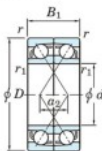

Cuscinetti a sfera fila unica 7248-BDF-FY-JTEKT - 7248-BDF-FY-JTEKT

<https://www.123cuscinetti.ch/cuscinetti-supporti/cuscinetti-sfera/fila-unica/7248-bdf-fy-jtekt>

Boundary dimensions

Original ball bearings Face to face (DF)

Bearing No.	Boundary dimensions(mm)					Basic load ratings(kN)		Fatigue load factor		Limiting speeds(min-1)
	d	D	B	r (min)	r1 (min)	Cr	Cor	Cur	f0	Grease lub.
7048DF FY	240	360	112	3	-	591	751	24.6	-	1400

CARATTERISTICHE DEL PRODOTTO

Marchio	JTEKT
N° Ean13	3616060654373
Diametro interno	240 mm
Diametro esterno	440 mm
Spessore	144 mm
Velocità limite	890 rpm
Carico dinamico	736 kN
Carico statico	1080 kN
Imballaggio	1