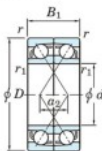

## Cuscinetti a sfera fila unica 7048-DF-FY-JTEKT - 7048-DF-FY-JTEKT

<https://www.123cuscinetti.ch/cuscinetti-supporti/cuscinetti-sfera/fila-unica/7048-df-fy-jtekt>

Boundary dimensions

Original ball bearings Face to face (DF)

Bearing No.	Boundary dimensions(mm)					Basic load ratings(kN)		Fatigue load factor		Limiting speeds(min-1)
	d	D	B	r (min)	r1 (min)	Cr	C0r	Cur	f0	Grease lub.
7048DF FY	240	360	112	3	-	591	751	24.6	-	1400

## CARATTERISTICHE DEL PRODOTTO

Marchio	JTEKT
N° Ean13	3616060654366
Diametro interno	240 mm
Diametro esterno	360 mm
Spessore	112 mm
Velocità limite	1400 rpm
Carico dinamico	591 kN
Carico statico	751 kN
Imballaggio	1