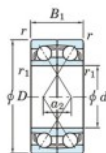

Cuscinetti a sfera fila unica 7234-BDF-FY-JTEKT - 7234-BDF-FY-JTEKT

<https://www.123cuscinetti.ch/cuscinetti-supporti/cuscinetti-sfera/fila-unica/7234-bdf-fy-jtekt>

Boundary dimensions

Angular contact bearings Face to face (FF)

Bearing No.	Boundary dimensions (mm)					Basic load ratings (kN)		Fatigue load factor		Limiting speeds (min-1)
	d	D	B	r (min)	r1 (min)	Cr	Cor	f0	Grease lub.	
7234BDF FY	170	310	104	4	-	497	600	20	-	1400

CARATTERISTICHE DEL PRODOTTO

Marchio	JTEKT
N° Ean13	3616060653987
Diametro interno	170 mm
Diametro esterno	310 mm
Spessore	104 mm
Velocità limite	1400 rpm
Carico dinamico	497 kN
Carico statico	600 kN
Imballaggio	1