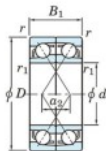

## Cuscinetti a sfera fila unica 7934-CDF-FY-JTEKT - 7934-CDF-FY-JTEKT

<https://www.123cuscinetti.ch/cuscinetti-supporti/cuscinetti-sfera/fila-unica/7934-cdf-fy-jtekt>

Boundary dimensions

Single ball bearings Face to face (FF)

Bearing No.	Boundary dimensions(mm)					Basic load ratings(kN)		Fatigue load factor		Limiting speeds(min-1)
	d	D	B	r1(min)	r1(max)	Cr	Cor	fo	Grease lub.	
7934CDF FY	170	230	56	2	-	255	302	11.5	16.6	3100

## CARATTERISTICHE DEL PRODOTTO

Marchio	JTEKT
N° Ean13	3616060653932
Diametro interno	170 mm
Diametro esterno	230 mm
Spessore	56 mm
Velocità limite	3100 rpm
Carico dinamico	255 kN
Carico statico	302 kN
Imballaggio	1