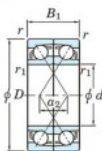

Cuscinetti a sfera fila unica 7232-CDF-FY-JTEKT - 7232-CDF-FY-JTEKT

<https://www.123cuscinetti.ch/cuscinetti-supporti/cuscinetti-sfera/fila-unica/7232-cdf-fy-jtekt>

Boundary dimensions

Angular contact bearings Face to face (FF)

Bearing No.	Boundary dimensions (mm)					Basic load ratings (kN)		Fatigue load factor		Limiting speeds (min-1)
	d	D	B	r (min)	r1 (min)	Cr	C0r	Ca	f0	Grease Lub.
7232CDF FY	160	290	96	3	-	511	665	19.7	15.2	2700

CARATTERISTICHE DEL PRODOTTO

Marchio	JTEKT
N° Ean13	3616060653888
Diametro interno	160 mm
Diametro esterno	290 mm
Spessore	96 mm
Velocità limite	2700 rpm
Carico dinamico	511 kN
Carico statico	665 kN
Imballaggio	1