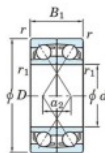

## Cuscinetti a sfera fila unica 7330-DF-FY-JTEKT - 7330-DF-FY-JTEKT

<https://www.123cuscinetti.ch/cuscinetti-supporti/cuscinetti-sfera/fila-unica/7330-df-fy-jtekt>

Boundary dimensions

Single ball bearing Face to face (DF)

Bearing No.	Boundary dimensions(mm)					Basic load ratings(kN)		Fatigue load limit(kN)	factor	Limiting speeds(min-1)
	d	D	B	r1(min)	r1(max)	Cr	C0r	Cur	f0	Grease lub.
7330DF FY	150	320	130	4	-	706	829	27.9	-	1900

## CARATTERISTICHE DEL PRODOTTO

Marchio	JTEKT
N° Ean13	3616060653789
Diametro interno	150 mm
Diametro esterno	320 mm
Spessore	130 mm
Velocità limite	1900 rpm
Carico dinamico	706 kN
Carico statico	829 kN
Imballaggio	1