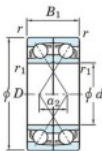

## Cuscinetti a sfera fila unica 7228-CDF-FY-JTEKT - 7228-CDF-FY-JTEKT

<https://www.123cuscinetti.ch/cuscinetti-supporti/cuscinetti-sfera/fila-unica/7228-cdf-fy-jtekt>

Boundary dimensions

Angular ball bearings Face to face (DF)

Bearing No.	Boundary dimensions(mm)					Basic load ratings(kN)		Fatigue load factor		Limiting speeds(min-1)
	d	D	B	r1(mm)	r11(mm)	Cr	Cor	Cu	f0	Grease lub.
7228CDF FY	140	250	84	3	-	483	508	18.8	14.8	3200

### CARATTERISTICHE DEL PRODOTTO

Marchio	JTEKT
N° Ean13	3616060653642
Diametro interno	140 mm
Diametro esterno	250 mm
Spessore	84 mm
Velocità limite	3200 rpm
Carico dinamico	483 kN
Carico statico	508 kN
Imballaggio	1