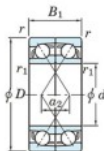

Cuscinetti a sfera fila unica 7228-BDF-FY-JTEKT - 7228-BDF-FY-JTEKT

<https://www.123cuscinetti.ch/cuscinetti-supporti/cuscinetti-sfera/fila-unica/7228-bdf-fy-jtekt>

Boundary dimensions

Single row bearings Face to face (FF)

| Bearing No. | Boundary dimensions (mm) | | | | | Basic load ratings (kN) | | Fatigue load limit (kN) | factor | Limiting speeds (min ⁻¹) |
|-------------|--------------------------|-----|----|---------|---------|-------------------------|-----|-------------------------|--------|--------------------------------------|
| | d | D | B | r1 (mm) | r1 (mm) | Cr | Cor | | | |
| 7228BDF FY | 140 | 250 | 84 | 3 | - | 401 | 426 | 15,7 | - | 1700 |

CARATTERISTICHE DEL PRODOTTO

| | |
|------------------|---------------|
| Marchio | JTEKT |
| N° Ean13 | 3616060653628 |
| Diametro interno | 140 mm |
| Diametro esterno | 250 mm |
| Spessore | 84 mm |
| Velocità limite | 1700 rpm |
| Carico dinamico | 401 kN |
| Carico statico | 426 kN |
| Imballaggio | 1 |