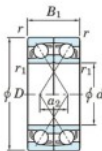

Cuscinetti a sfera fila unica 7028-BDF-FY-JTEKT - 7028-BDF-FY-JTEKT

<https://www.123cuscinetti.ch/cuscinetti-supporti/cuscinetti-sfera/fila-unica/7028-bdf-fy-jtekt>

Boundary dimensions

Original ball bearings Face to face (DF)

Bearing No.	Boundary dimensions(mm)					Basic load ratings(kN)		Fatigue load factor		Limiting speeds(min-1) Grease lub.
	d	D	B	r (min)	r1 (min)	Cr	C0r	Ca	f0	
7028BDF FY	140	210	66	2	-	217	237	9.25	-	2000

CARATTERISTICHE DEL PRODOTTO

Marchio	JTEKT
N° Ean13	3616060653598
Diametro interno	140 mm
Diametro esterno	210 mm
Spessore	66 mm
Velocità limite	2000 rpm
Carico dinamico	217 kN
Carico statico	237 kN
Imballaggio	1