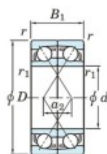

## Cuscinetti a sfera fila unica 7226-DF-FY-JTEKT - 7226-DF-FY-JTEKT

<https://www.123cuscinetti.ch/cuscinetti-supporti/cuscinetti-sfera/fila-unica/7226-df-fy-jtekt>

Boundary dimensions

Single row bearings Face to face (DF)

Bearing No.	Boundary dimensions (mm)					Basic load ratings (kN)		Fatigue load limit (kN) C <sub>10</sub>	factor f <sub>0</sub>	Limiting speeds (min <sup>-1</sup> ) Grease lub.
	d	D	B	r (min)	r1 (min)	C <sub>r</sub>	C <sub>0r</sub>			
7226DF FY	130	230	80	3	-	398	395	15.2	-	2500

### CARATTERISTICHE DEL PRODOTTO

Marchio	JTEKT
N° Ean13	3616060653512
Diametro interno	130 mm
Diametro esterno	230 mm
Spessore	80 mm
Velocità limite	2500 rpm
Carico dinamico	398 kN
Carico statico	395 kN
Imballaggio	1