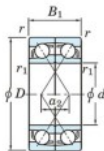

## Cuscinetti a sfera fila unica 7226-BDF-FY-JTEKT - 7226-BDF-FY-JTEKT

<https://www.123cuscinetti.ch/cuscinetti-supporti/cuscinetti-sfera/fila-unica/7226-bdf-fy-jtekt>

Boundary dimensions

Original type bearings Face to face (DF)

Bearing No.	Boundary dimensions (mm)					Basic load ratings (kN)		Fatigue load factor		Limiting speeds (min <sup>-1</sup> )
	d	D	B	r (min)	r1 (min)	Cr	Cor	fu	f0	Grease lub.
7226BDF FY	130	230	80	3	-	360	360	13.9	-	1900

### CARATTERISTICHE DEL PRODOTTO

Marchio	JTEKT
N° Ean13	3616060653505
Diametro interno	130 mm
Diametro esterno	230 mm
Spessore	80 mm
Velocità limite	1900 rpm
Carico dinamico	360 kN
Carico statico	360 kN
Imballaggio	1