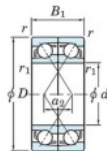

Cuscinetti a sfera fila unica 7324-DF-FY-JTEKT - 7324-DF-FY-JTEKT

<https://www.123cuscinetti.ch/cuscinetti-supporti/cuscinetti-sfera/fila-unica/7324-df-fy-jtekt>

Boundary dimensions

Single ball bearings Face to face (FF)

Bearing No.	Boundary dimensions (mm)					Basic load ratings (kN)		Fatigue load factor		Limiting speeds (min ⁻¹)
	d	D	B	r1 (min)	r1 (min)	Cr	Cor	ff	f0	Grease lub.
7324DF FY	120	260	110	3	-	500	504	18.9	-	2400

CARATTERISTICHE DEL PRODOTTO

Marchio	JTEKT
N° Ean13	3616060653420
Diametro interno	120 mm
Diametro esterno	260 mm
Spessore	110 mm
Velocità limite	2400 rpm
Carico dinamico	500 kN
Carico statico	504 kN
Imballaggio	1