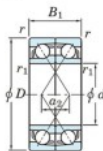

Cuscinetti a sfera fila unica 7324-BDF-FY-JTEKT - 7324-BDF-FY-JTEKT

<https://www.123cuscinetti.ch/cuscinetti-supporti/cuscinetti-sfera/fila-unica/7324-bdf-fy-jtekt>

Boundary dimensions

Single ball bearings Face to face (DF)

Bearing No.	Boundary dimensions(mm)					Basic load ratings(kN)		Fatigue load factor		Limiting speeds(min-1)
	d	D	B	r1(min)	r1(max)	Cr	CDr	Cu	f0	Grease lub.
7324BDF FY	120	260	110	3	-	457	462	17.3	-	1800

CARATTERISTICHE DEL PRODOTTO

Marchio	JTEKT
N° Ean13	3616060653413
Diametro interno	120 mm
Diametro esterno	260 mm
Spessore	110 mm
Velocità limite	1800 rpm
Carico dinamico	457 kN
Carico statico	462 kN
Imballaggio	1