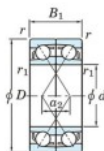

Cuscinetti a sfera fila unica 7224-CDF-FY-JTEKT - 7224-CDF-FY-JTEKT

<https://www.123cuscinetti.ch/cuscinetti-supporti/cuscinetti-sfera/fila-unica/7224-cdf-fy-jtekt>

Boundary dimensions

Wider ball bearings Face to face (DF)

Bearing No.	Boundary dimensions(mm)					Basic load ratings(kN)		Fatigue load factor		Limiting speeds(min-1)
	d	D	B	r1(mm)	r2(mm)	C _{0r}	C _{0R}	C _{0r}	f ₀	Grease Lub
7224CDF FY	120	215	80	2.1	-	385	359	17.9	14.6	3800

CARATTERISTICHE DEL PRODOTTO

Marchio	JTEKT
N° Ean13	3616060653406
Diametro interno	120 mm
Diametro esterno	215 mm
Spessore	80 mm
Velocità limite	3800 rpm
Carico dinamico	385 kN
Carico statico	359 kN
Imballaggio	1