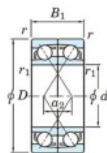

Cuscinetti a sfera fila unica 7224-DF-FY-JTEKT - 7224-DF-FY-JTEKT

<https://www.123cuscinetti.ch/cuscinetti-supporti/cuscinetti-sfera/fila-unica/7224-df-fy-jtekt>

Boundary dimensions

40 mm ball bearings Face to face (FF)

Bearing No.	Boundary dimensions(mm)					Basic load ratings(kN)		Fatigue load factor		Limiting speeds(min-1)
	d	D	B	r1(min)	r2(min)	Cr	Cor	Cu	f0	Grease lub.
7224DF FY	120	215	80	2.1	-	354	332	15,7	-	2700

CARATTERISTICHE DEL PRODOTTO

Marchio	JTEKT
N° Ean13	3616060653390
Diametro interno	120 mm
Diametro esterno	215 mm
Spessore	80 mm
Velocità limite	2700 rpm
Carico dinamico	354 kN
Carico statico	332 kN
Imballaggio	1

contatto@123cuscinetti.ch

CRT4 de Lesquin 60 Rue Du Haut De Sainghin 59273 Fretin FRANCE