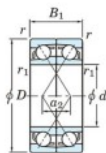

## Cuscinetti a sfera fila unica 7322-DF-FY-JTEKT - 7322-DF-FY-JTEKT

<https://www.123cuscinetti.ch/cuscinetti-supporti/cuscinetti-sfera/fila-unica/7322-df-fy-jtekt>

Boundary dimensions

Single row bearings Face to face (DF)

Bearing No.	Boundary dimensions(mm)					Basic load ratings(kN)		Fatigue load factor		Limiting speeds(min-1)
	d	D	B	r1(min)	r1(max)	Cr	Cor	FO	FO	Grease lub.
7322DF FY	110	240	100	3	-	472	452	17.5	-	2600

### CARATTERISTICHE DEL PRODOTTO

Marchio	JTEKT
N° Ean13	3616060653307
Diametro interno	110 mm
Diametro esterno	240 mm
Spessore	100 mm
Velocità limite	2600 rpm
Carico dinamico	472 kN
Carico statico	452 kN
Imballaggio	1