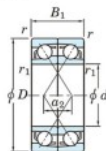

Cuscinetti a sfera fila unica 7320-CDF-FY-JTEKT - 7320-CDF-FY-JTEKT

<https://www.123cuscinetti.ch/cuscinetti-supporti/cuscinetti-sfera/fila-unica/7320-cdf-fy-jtekt>

Boundary dimensions

Single ball bearings Face to face (FF)

Bearing No.	Boundary dimensions(mm)					Basic load ratings(kN)		Fatigue load factor		Limiting speeds(min-1)
	d	D	B	r1(min)	r1(max)	Cr	Cor	f0	fD	Grease lub.
7320CDF FY	100	215	94	3	-	400	346	14.2	13.4	4000

CARATTERISTICHE DEL PRODOTTO

Marchio	JTEKT
N° Ean13	3616060653079
Diametro interno	100 mm
Diametro esterno	215 mm
Spessore	94 mm
Velocità limite	4000 rpm
Carico dinamico	400 kN
Carico statico	346 kN
Imballaggio	1

contatto@123cuscinetti.ch

CRT4 de Lesquin 60 Rue Du Haut De Sainghin 59273 Fretin FRANCE