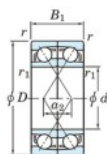

Cuscinetti a sfera fila unica 7320-DF-FY-JTEKT - 7320-DF-FY-JTEKT

<https://www.123cuscinetti.ch/cuscinetti-supporti/cuscinetti-sfera/fila-unica/7320-df-fy-jtekt>

Boundary dimensions

40 size ball bearings Face to face (DF)

Bearing No.	Boundary dimensions(mm)						Basic load ratings(kN)		Fatigue load factor		Limiting speeds(min-1)
	d	D	B	r (min)	r1 (min)	Cr	Cor	Cu	f0	Grease lub.	
7320DF FY	100	215	94	3	-	373	323	13.2	-	2900	

CARATTERISTICHE DEL PRODOTTO

Marchio	JTEKT
N° Ean13	3616060653062
Diametro interno	100 mm
Diametro esterno	215 mm
Spessore	94 mm
Velocità limite	2900 rpm
Carico dinamico	373 kN
Carico statico	323 kN
Imballaggio	1

contatto@123cuscinetti.ch

CRT4 de Lesquin 60 Rue Du Haut De Sainghin 59273 Fretin FRANCE