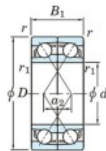

## Cuscinetti a sfera fila unica 7219-DF-FY-JTEKT - 7219-DF-FY-JTEKT

<https://www.123cuscinetti.ch/cuscinetti-supporti/cuscinetti-sfera/fila-unica/7219-df-fy-jtekt>

Boundary dimensions

4 balls (all bearings Face to face (DF))

Bearing No.	Boundary dimensions(mm)					Basic load ratings(kN)		Fatigue load limit(kN)	factor	Limiting speeds(min-1)
	d	D	B	r1(mm)	r1(mm)	Cr	Cor	Cu	f0	Grease lub.
7219DF FY	95	170	64	2.1	-	248	207	11	-	3500

## CARATTERISTICHE DEL PRODOTTO

Marchio	JTEKT
N° Ean13	3616060652904
Diametro interno	95 mm
Diametro interno	3.74" inch
Diametro esterno	170 mm
Diametro esterno	6.693" inch
Spessore	64 mm
Spessore	2.52" inch
Velocità limite	3500 rpm
Carico dinamico	248 kN
Carico statico	207 kN
Imballaggio	1