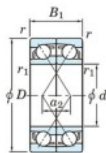

Cuscinetti a sfera fila unica 7219-BDF-FY-JTEKT - 7219-BDF-FY-JTEKT

<https://www.123cuscinetti.ch/cuscinetti-supporti/cuscinetti-sfera/fila-unica/7219-bdf-fy-jtekt>

Boundary dimensions

Single row bearings Face to face (DF)

Bearing No.	Boundary dimensions(mm)					Basic load ratings(kN)		Fatigue load factor		Limiting speeds(min-1)
	d	D	B	r1(min)	r1(max)	Cr	Cor	Ca	f0	
7219BDF FY	95	170	64	2.1	-	224	188	9.55	-	2700

CARATTERISTICHE DEL PRODOTTO