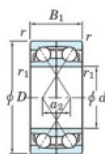

Cuscinetti a sfera fila unica 7218-DF-FY-JTEKT - 7218-DF-FY-JTEKT

<https://www.123cuscinetti.ch/cuscinetti-supporti/cuscinetti-sfera/fila-unica/7218-df-fy-jtekt>

Boundary dimensions

Single ball bearings Face to face (DF)

Bearing No.	Boundary dimensions(mm)					Basic load ratings(kN)		Fatigue load factor		Limiting speeds(min-1)
	d	D	B	r1(min)	r2(min)	Cr	Cor	Cu	f0	Grease lub.
7218DF FY	90	160	60	2	-	229	193	10.6	-	3800

CARATTERISTICHE DEL PRODOTTO