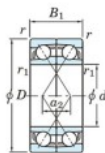

Cuscinetti a sfera fila unica 7217-DF-FY-JTEKT - 7217-DF-FY-JTEKT

<https://www.123cuscinetti.ch/cuscinetti-supporti/cuscinetti-sfera/fila-unica/7217-df-fy-jtekt>

Boundary dimensions

Wider roll bearings Face to face (DF)

Bearing No.	Boundary dimensions (mm)					Basic load ratings (kN)		Fatigue load limit (kN) Cu	factor f0	Limiting speeds (min-1) Grease lub.
	d	D	B	r1 (min)	r2 (min)	Cr	Cor			
7217DF FY	85	150	56	2	-	200	167	9.4	-	4000

CARATTERISTICHE DEL PRODOTTO

Marchio	JTEKT
N° Ean13	3616060652621
Diametro interno	85 mm
Diametro interno	3.346" inch
Diametro esterno	150 mm
Diametro esterno	5.906" inch
Spessore	56 mm
Spessore	2.205" inch
Velocità limite	4000 rpm
Carico dinamico	200 kN
Carico statico	167 kN
Imballaggio	1