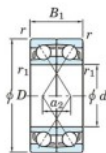

Cuscinetti a sfera fila unica 7316-DF-FY-JTEKT - 7316-DF-FY-JTEKT

<https://www.123cuscinetti.ch/cuscinetti-supporti/cuscinetti-sfera/fila-unica/7316-df-fy-jtekt>

Boundary dimensions

Angular contact bearings Face to face (DF)

Bearing No.	Boundary dimensions (mm)					Basic load ratings (kN)		Fatigue load limit (kN)	factor	Limiting speeds (min-1)
	d	D	B	r (min)	r1 (min)	Cr	Cor			
7316DF FY	80	170	78	2.1	-	282	218	13.5	-	3800

CARATTERISTICHE DEL PRODOTTO

Marchio	JTEKT
N° Ean13	3616060652492
Diametro interno	80 mm
Diametro esterno	170 mm
Spessore	78 mm
Velocità limite	3800 rpm
Carico dinamico	282 kN
Carico statico	218 kN
Imballaggio	1