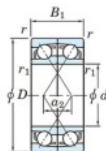

Cuscinetti a sfera fila unica 7216-DF-FY-JTEKT - 7216-DF-FY-JTEKT

<https://www.123cuscinetti.ch/cuscinetti-supporti/cuscinetti-sfera/fila-unica/7216-df-fy-jtekt>

Boundary dimensions

Single ball bearings Face to face (DF)

Bearing No.	Boundary dimensions(mm)					Basic load ratings(kN)		Fatigue load factor		Limiting speeds(min-1)
	d	D	B	r (min)	r1 (min)	Cr	Cor	Co	f0	Grease lub.
7216DF FY	80	140	52	2	-	173	143	8.25	-	4300

CARATTERISTICHE DEL PRODOTTO

Marchio	JTEKT
N° Ean13	3616060652461
Diametro interno	80 mm
Diametro interno	3.15" inch
Diametro esterno	140 mm
Diametro esterno	5.512" inch
Spessore	52 mm
Spessore	2.047" inch
Velocità limite	4300 rpm
Carico dinamico	173 kN
Carico statico	143 kN
Imballaggio	1