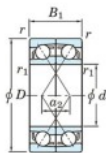

Cuscinetti a sfera fila unica 7215-CDF-FY-JTEKT - 7215-CDF-FY-JTEKT

<https://www.123cuscinetti.ch/cuscinetti-supporti/cuscinetti-sfera/fila-unica/7215-cdf-fy-jtekt>

Boundary dimensions

Wider ball bearings Face to face (FF)

Bearing No.	Boundary dimensions(mm)					Basic load ratings(kN)		Fatigue load factor		Limiting speeds(min-1)
	d	D	B	r1(min)	r1(max)	Cr	Cor	C0	f0	Grease lub.
7215CDF FY	75	130	50	1.5	-	175	141	8.95	14.6	6400

CARATTERISTICHE DEL PRODOTTO

Marchio	JTEKT
N° Ean13	3616060652324
Diametro interno	75 mm
Diametro esterno	130 mm
Spessore	50 mm
Velocità limite	6400 rpm
Carico dinamico	175 kN
Carico statico	141 kN
Imballaggio	1