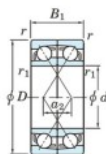

Cuscinetti a sfera fila unica 7215-DF-FY-JTEKT - 7215-DF-FY-JTEKT

<https://www.123cuscinetti.ch/cuscinetti-supporti/cuscinetti-sfera/fila-unica/7215-df-fy-jtekt>

Boundary dimensions

Single ball bearings Face to face (DF)

| Bearing No. | Boundary dimensions(mm) | | | | | Basic load ratings(kN) | | Fatigue load limit(kN) | factor | Limiting speeds(min-1) |
|-------------|-------------------------|-----|----|---------|----------|------------------------|-----|------------------------|--------|------------------------|
| | d | D | B | r (min) | r1 (min) | Cr | Cor | Cu | f0 | Grease lub. |
| 7215DF FY | 75 | 130 | 50 | 1.5 | - | 161 | 130 | 7.9 | - | 4600 |

CARATTERISTICHE DEL PRODOTTO

| | |
|------------------|---------------|
| Marchio | JTEKT |
| N° Ean13 | 3616060652300 |
| Diametro interno | 75 mm |
| Diametro interno | 2.953" inch |
| Diametro esterno | 130 mm |
| Diametro esterno | 5.118" inch |
| Spessore | 50 mm |
| Spessore | 1.969" inch |
| Velocità limite | 4600 rpm |
| Carico dinamico | 161 kN |
| Carico statico | 130 kN |
| Imballaggio | 1 |