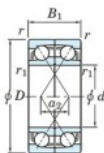

Cuscinetti a sfera fila unica 7015-DF-JTEKT - 7015-DF-JTEKT

<https://www.123cuscinetti.ch/cuscinetti-supporti/cuscinetti-sfera/fila-unica/7015-df-jtekt>

Boundary dimensions

Two deep groove ball bearings Face to face (DF)

Bearing No.	Boundary dimensions(mm)					Basic load ratings(kN)		Fatigue load limit(kN)	factor	Limiting speeds(min-1)
	d	D	B	r1(min)	r2(min)	Cr	Cor	Cur	f0	Grease lub.
7015DF FY	75	115	40	1.1	-	88.6	83.4	4.5	-	5000

CARATTERISTICHE DEL PRODOTTO

Marchio	JTEKT
N° Ean13	3616060652270
Diametro interno	75 mm
Diametro esterno	115 mm
Spessore	40 mm
Velocità limite	5000 rpm
Carico dinamico	88 kN
Carico statico	83 kN
Imballaggio	1

contatto@123cuscinetti.ch

CRT4 de Lesquin 60 Rue Du Haut De Sainghin 59273 Fretin FRANCE