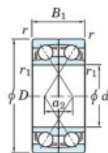

Cuscinetti a sfera fila unica 7014-DF-FY-JTEKT - 7014-DF-FY-JTEKT

<https://www.123cuscinetti.ch/cuscinetti-supporti/cuscinetti-sfera/fila-unica/7014-df-fy-jtekt>

Boundary dimensions

Single ball bearings Face to face (FF)

Bearing No.	Boundary dimensions (mm)					Basic load ratings (kN)		Fatigue load limit (kN)	factor	Limiting speeds (min ⁻¹)
	d	D	B	r (min)	r1 (min)	Cr	C0r	— Grl	f0	Grease lub.
7014DF FY	70	110	40	1,1	-	86,7	78,7	4,3	-	5300