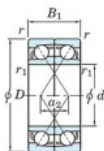

Cuscinetti a sfera fila unica 7313-BDF-FY-JTEKT - 7313-BDF-FY-JTEKT

<https://www.123cuscinetti.ch/cuscinetti-supporti/cuscinetti-sfera/fila-unica/7313-bdf-fy-jtekt>

Boundary dimensions

(Single row) bearings Face to face (FF)

Bearing No.	Boundary dimensions(mm)					Basic load ratings(kN)		Fatigue load factor		Limiting speeds(min-1)
	d	D	B	r1(min)	r1(max)	C _r	C _{0r}	C _u	f ₀	Grease lub.
7313BDF FY	65	140	66	2.1	-	195	139	8.9	-	3500

CARATTERISTICHE DEL PRODOTTO

Marchio	JTEKT
N° Ean13	3616060652034
Diametro interno	65 mm
Diametro esterno	140 mm
Spessore	66 mm
Velocità limite	3500 rpm
Carico dinamico	195 kN
Carico statico	139 kN
Imballaggio	1