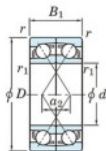

Cuscinetti a sfera fila unica 7213-CDF-FY-JTEKT - 7213-CDF-FY-JTEKT

<https://www.123cuscinetti.ch/cuscinetti-supporti/cuscinetti-sfera/fila-unica/7213-cdf-fy-jtekt>

Boundary dimensions

Single ball bearings Face to face (FF)

Bearing No.	Boundary dimensions(mm)					Basic load ratings(kN)		Fatigue load factor		Limiting speeds(min-1)
	d	D	B	r1(min)	r2(min)	Cr	C0r	f0	f0	Grease lub.
7213CDF FY	65	120	46	1.5	-	148	117	7.6	14.6	7100

CARATTERISTICHE DEL PRODOTTO

Marchio	JTEKT
N° Ean13	3616060652027
Diametro interno	65 mm
Diametro esterno	120 mm
Spessore	46 mm
Velocità limite	7100 rpm
Carico dinamico	148 kN
Carico statico	117 kN
Imballaggio	1