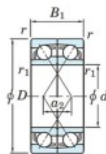

## Cuscinetti a sfera fila unica 7212-DF-FY-JTEKT - 7212-DF-FY-JTEKT

<https://www.123cuscinetti.ch/cuscinetti-supporti/cuscinetti-sfera/fila-unica/7212-df-fy-jtekt>

Boundary dimensions

Single ball bearings Face to face (DF)

Bearing No.	Boundary dimensions(mm)					Basic load ratings(kN)		Fatigue load factor		Limiting speeds(min-1)
	d	D	B	r (mm)	r1 (mm)	Cr	Cor	Cu	f0	Grease lub.
7212DF FY	60	110	44	1.5	-	120	91.5	5.65	-	5500

## CARATTERISTICHE DEL PRODOTTO

Marchio	JTEKT
N° Ean13	3616060651877
Diametro interno	60 mm
Diametro esterno	110 mm
Spessore	44 mm
Velocità limite	5500 rpm
Carico dinamico	120 kN
Carico statico	91.5 kN
Imballaggio	1