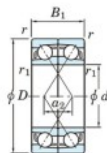

## Cuscinetti a sfera fila unica 7411-DF-FY-JTEKT - 7411-DF-FY-JTEKT

<https://www.123cuscinetti.ch/cuscinetti-supporti/cuscinetti-sfera/fila-unica/7411-df-fy-jtekt>

Boundary dimensions

Single ball bearings Face to face (DF)

Bearing No.	Boundary dimensions(mm)					Basic load ratings(kN)		Fatigue load limit(kN)	factor	Limiting speeds(min-1)
	d	D	B	r1(mm)	r2(mm)	Cr	Cor	C10	f0	Grease lub.
7411DF FY	55	140	66	2.1	-	241	165	12.8	-	3500

### CARATTERISTICHE DEL PRODOTTO

Marchio	JTEKT
N° Ean13	3616060651792
Diametro interno	55 mm
Diametro esterno	140 mm
Spessore	66 mm
Velocità limite	3500 rpm
Carico dinamico	241 kN
Carico statico	165 kN
Imballaggio	1