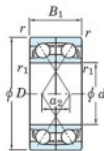

Cuscinetti a sfera fila unica 7410-BDF-FY-JTEKT - 7410-BDF-FY-JTEKT

<https://www.123cuscinetti.ch/cuscinetti-supporti/cuscinetti-sfera/fila-unica/7410-bdf-fy-jtekt>

Boundary dimensions

Single ball bearings Face to face (DF)

Bearing No.	Boundary dimensions(mm)					Basic load ratings(kN)		Fatigue load limit(kN)	factor	Limiting speeds(min-1)
	d	D	B	r1(min)	r2(min)	Cr	Cor	Cu	f0	Grease lub.
7410BDF FY	50	130	62	2.1	-	183	121	8.45	-	3300