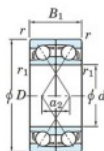

Cuscinetti a sfera fila unica 7410-BDF-FY-JTEKT - 7410-BDF-FY-JTEKT

<https://www.123cuscinetti.ch/cuscinetti-supporti/cuscinetti-sfera/fila-unica/7410-bdf-fy-jtekt>

Boundary dimensions

Single ball bearings Face to face (DF)

Bearing No.	Boundary dimensions(mm)					Basic load ratings(kN)		Fatigue load limit(kN)	factor	Limiting speeds(min-1)
	d	D	B	r1(min)	r2(min)	Cr	Cor	Cu	f0	Grease lub.
7410BDF FY	50	130	62	2.1	-	183	121	8.45	-	3300