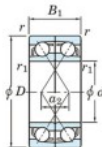

Cuscinetti a sfera fila unica 7409-BDF-FY-JTEKT - 7409-BDF-FY-JTEKT

<https://www.123cuscinetti.ch/cuscinetti-supporti/cuscinetti-sfera/fila-unica/7409-bdf-fy-jtekt>

Boundary dimensions

Single ball bearings Face to face (FF)

Bearing No.	Boundary dimensions(mm)					Basic load ratings(kN)		Fatigue load factor		Limiting speeds(min-1)
	d	D	B	r1(min)	r1(max)	Cr	Cor	Cu	f0	Grease Lub.
7409BDF FY	45	120	58	2	-	160	100	7.2	-	3600

CARATTERISTICHE DEL PRODOTTO