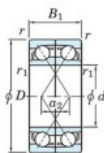

Cuscinetti a sfera fila unica 7008-CDF-FY-JTEKT - 7008-CDF-FY-JTEKT

<https://www.123cuscinetti.ch/cuscinetti-supporti/cuscinetti-sfera/fila-unica/7008-cdf-fy-jtekt>

Boundary dimensions

Angular ball bearings Face to face (DF)

Bearing No.	Boundary dimensions(mm)					Basic load ratings(kN)		Fatigue load factor		Limiting speeds(min-1)
	d	D	B	r1(min)	r1(max)	Cr	Cor	C0	f0	
7008CDF FY	40	68	30	1	-	41.7	31.8	1.9	15.4	12000

CARATTERISTICHE DEL PRODOTTO

Marchio	JTEKT
N° Ean13	3616060651495
Diametro interno	40 mm
Diametro interno	1.575" inch
Diametro esterno	68 mm
Diametro esterno	2.677" inch
Spessore	30 mm
Spessore	1.181" inch
Velocità limite	12000 rpm
Carico dinamico	41.7 kN
Carico statico	31.8 kN
Imballaggio	1