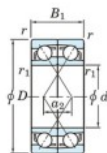

Cuscinetti a sfera fila unica 7908-CDF-JTEKT - 7908-CDF-JTEKT

<https://www.123cuscinetti.ch/cuscinetti-supporti/cuscinetti-sfera/fila-unica/7908-cdf-jtekt>

Boundary dimensions

Single ball bearings Face to face (FF)

Bearing No.	Boundary dimensions(mm)					Basic load ratings(kN)		Fatigue load limit(kN)	factor	Limiting speeds(min-1)
	d	D	B	r1(mm)	r1(mm)	Cr	Cor			
7908CDF FY	40	62	24	0.6	-	32	24.9	1.4	15.7	13000

CARATTERISTICHE DEL PRODOTTO