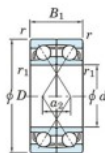

## Cuscinetti a sfera fila unica 7207-CDF-FY-JTEKT - 7207-CDF-FY-JTEKT

<https://www.123cuscinetti.ch/cuscinetti-supporti/cuscinetti-sfera/fila-unica/7207-cdf-fy-jtekt>

Boundary dimensions

Single row bearings Face to face (FF)

| Bearing No. | Boundary dimensions(mm) |    |    |         |         | Basic load ratings(kN) |                 | Fatigue load limit(kN)<br>C <sub>10</sub> | factor<br>f <sub>0</sub> | Limiting speeds(min <sup>-1</sup> )<br>Grease lub. |
|-------------|-------------------------|----|----|---------|---------|------------------------|-----------------|-------------------------------------------|--------------------------|----------------------------------------------------|
|             | d                       | D  | B  | r1(min) | r1(max) | C <sub>r</sub>         | C <sub>0r</sub> |                                           |                          |                                                    |
| 7207CDF FY  | 35                      | 72 | 34 | 1.1     | -       | 61.7                   | 40.2            | 2.75                                      | 14                       | 12000                                              |

## CARATTERISTICHE DEL PRODOTTO

|                  |               |
|------------------|---------------|
| Marchio          | JTEKT         |
| N° Ean13         | 3616060651372 |
| Diametro interno | 35 mm         |
| Diametro interno | 1.378" inch   |
| Diametro esterno | 72 mm         |
| Diametro esterno | 2.835" inch   |
| Spessore         | 34 mm         |
| Spessore         | 1.339" inch   |
| Velocità limite  | 12000 rpm     |
| Carico dinamico  | 61.7 kN       |
| Carico statico   | 40.2 kN       |
| Imballaggio      | 1             |