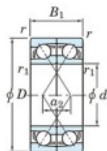

Cuscinetti a sfera fila unica 7007-DF-FY-JTEKT - 7007-DF-FY-JTEKT

<https://www.123cuscinetti.ch/cuscinetti-supporti/cuscinetti-sfera/fila-unica/7007-df-fy-jtekt>

Boundary dimensions

Angular ball bearings Face to face (DF)

Bearing No.	Boundary dimensions(mm)					Basic load ratings(kN)		Fatigue	load	factor	Limiting
	d	D	B	r1(min)	r1(max)	C _r	C _{0r}	load	r ₀	Grease lub.	speeds(min-1)
7007DF FY	35	62	28	1	-	35.5	25.2	1.5	-	-	9800

CARATTERISTICHE DEL PRODOTTO

Marchio	JTEKT
N° Ean13	3616060651334
Diametro interno	35 mm
Diametro interno	1.378" inch
Diametro esterno	62 mm
Diametro esterno	2.441" inch
Spessore	28 mm
Spessore	1.102" inch
Velocità limite	9800 rpm
Carico dinamico	35.5 kN
Carico statico	25.2 kN
Imballaggio	1