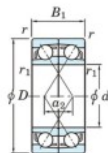

## Cuscinetti a sfera fila unica 7907-CDF-FY-JTEKT - 7907-CDF-FY-JTEKT

<https://www.123cuscinetti.ch/cuscinetti-supporti/cuscinetti-sfera/fila-unica/7907-cdf-fy-jtekt>

Boundary dimensions

Angular ball bearings Face to face (DF)

Bearing No.	Boundary dimensions (mm)					Basic load ratings (kN)		Fatigue load factor		Limiting speeds (min-1)
	d	D	B	r1 (mm)	r2 (mm)	Cr	Cor	f0	Grease lub.	
7907CDF FY	35	55	20	0.6	-	25.5	19.4	1.1	15.7	15000

### CARATTERISTICHE DEL PRODOTTO

Marchio	JTEKT
N° Ean13	3616060651303
Diametro interno	35 mm
Diametro esterno	55 mm
Spessore	20 mm
Velocità limite	15000 rpm
Carico dinamico	25.5 kN
Carico statico	19.4 kN
Imballaggio	1