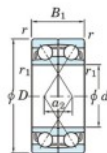

## Cuscinetti a sfera fila unica 7206-DF-FY-JTEKT - 7206-DF-FY-JTEKT

<https://www.123cuscinetti.ch/cuscinetti-supporti/cuscinetti-sfera/fila-unica/7206-df-fy-jtekt>

Boundary dimensions

Single ball bearings Face to face (FF)

Bearing No.	Boundary dimensions (mm)					Basic load ratings (kN)		Fatigue load limit (kN)	factor	Limiting speeds (min <sup>-1</sup> )
	d	D	B	r (min)	r1 (min)	Cr	C0r			
7206DF FY	30	62	32	1	-	43.3	27.4	1.8	-	10000

## CARATTERISTICHE DEL PRODOTTO

Marchio	JTEKT
N° Ean13	3616060651235
Diametro interno	30 mm
Diametro esterno	62 mm
Spessore	32 mm
Velocità limite	10000 rpm
Carico dinamico	43.3 kN
Carico statico	27.4 kN
Imballaggio	1