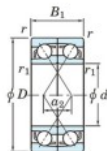

Cuscinetti a sfera fila unica 7006-CDF-FY-JTEKT - 7006-CDF-FY-JTEKT

<https://www.123cuscinetti.ch/cuscinetti-supporti/cuscinetti-sfera/fila-unica/7006-cdf-fy-jtekt>

Boundary dimensions

Single ball bearings Face to face (FF)

Bearing No.	Boundary dimensions(mm)					Basic load ratings(kN)		Fatigue load factor		Limiting speeds(min-1)
	d	D	B	r (min)	r1 (min)	Cr	Cor	C0	f0	Grease lub.
7006CDF FY	30	55	26	1	-	32.2	22	1.4	14.9	16000

CARATTERISTICHE DEL PRODOTTO

Marchio	JTEKT
N° Ean13	3616060651211
Diametro interno	30 mm
Diametro esterno	55 mm
Spessore	26 mm
Velocità limite	16000 rpm
Carico dinamico	32.2 kN
Carico statico	22 kN
Imballaggio	1