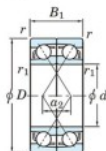

Cuscinetti a sfera fila unica 7305-CDF-FY-JTEKT - 7305-CDF-FY-JTEKT

<https://www.123cuscinetti.ch/cuscinetti-supporti/cuscinetti-sfera/fila-unica/7305-cdf-fy-jtekt>

Boundary dimensions

Model ball bearings Face to face (DF)

Bearing No.	Boundary dimensions (mm)					Basic load ratings (kN)		Fatigue load factor		Limiting speeds (min⁻¹)
	d	D	B	r (min)	r1 (min)	C_r	C_{0r}	f₀	f₀	Grease lub.
7305CDF FY	25	62	34	1.1	-	53.5	30.6	2.4	12.8	15000

CARATTERISTICHE DEL PRODOTTO

Marchio	JTEKT
N° Ean13	3616060651143
Diametro interno	25 mm
Diametro esterno	62 mm
Spessore	34 mm
Velocità limite	15000 rpm
Carico dinamico	53.5 kN
Carico statico	30.6 kN
Imballaggio	1

contatto@123cuscinetti.ch

CRT4 de Lesquin 60 Rue Du Haut De Sainghin 59273 Fretin FRANCE