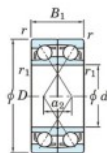

Cuscinetti a sfera fila unica 7305-DF-FY-JTEKT - 7305-DF-FY-JTEKT

<https://www.123cuscinetti.ch/cuscinetti-supporti/cuscinetti-sfera/fila-unica/7305-df-fy-jtekt>

Boundary dimensions

Single ball bearings Face to face (FF)

Bearing No.	Boundary dimensions(mm)					Basic load ratings(kN)		Fatigue	factor	Limiting speeds(min-1)
	d	D	B	r (min)	r1 (min)	Cr	C0r	limit(kN)		
7305DF FY	25	62	34	1.1	-	50.3	28.8	2.1	-	11000

CARATTERISTICHE DEL PRODOTTO

Marchio	JTEKT
N° Ean13	3616060651136
Diametro interno	25 mm
Diametro interno	0.984" inch
Diametro esterno	62 mm
Diametro esterno	2.441" inch
Spessore	34 mm
Spessore	1.339" inch
Velocità limite	11000 rpm
Carico dinamico	50.3 kN
Carico statico	28.8 kN
Imballaggio	1

contatto@123cuscinetti.ch

CRT4 de Lesquin 60 Rue Du Haut De Sainghin 59273 Fretin FRANCE