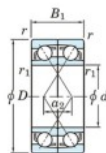

## Cuscinetti a sfera fila unica 7305-BDF-FY-JTEKT - 7305-BDF-FY-JTEKT

<https://www.123cuscinetti.ch/cuscinetti-supporti/cuscinetti-sfera/fila-unica/7305-bdf-fy-jtekt>

Boundary dimensions

Single ball bearings Face to face (FF)

Bearing No.	Boundary dimensions(mm)					Basic load ratings(kN)		Fatigue load factor		Limiting speeds(min-1)
	d	D	B	r (min)	r1 (min)	Cr	Cor	Cu	f0	Grease lub.
7305BDF FY	25	62	34	1.1	-	46.5	26.6	1.85	-	8300

## CARATTERISTICHE DEL PRODOTTO

Marchio	JTEKT
N° Ean13	3616060651129
Diametro interno	25 mm
Diametro esterno	62 mm
Spessore	34 mm
Velocità limite	8300 rpm
Carico dinamico	46.5 kN
Carico statico	26.6 kN
Imballaggio	1